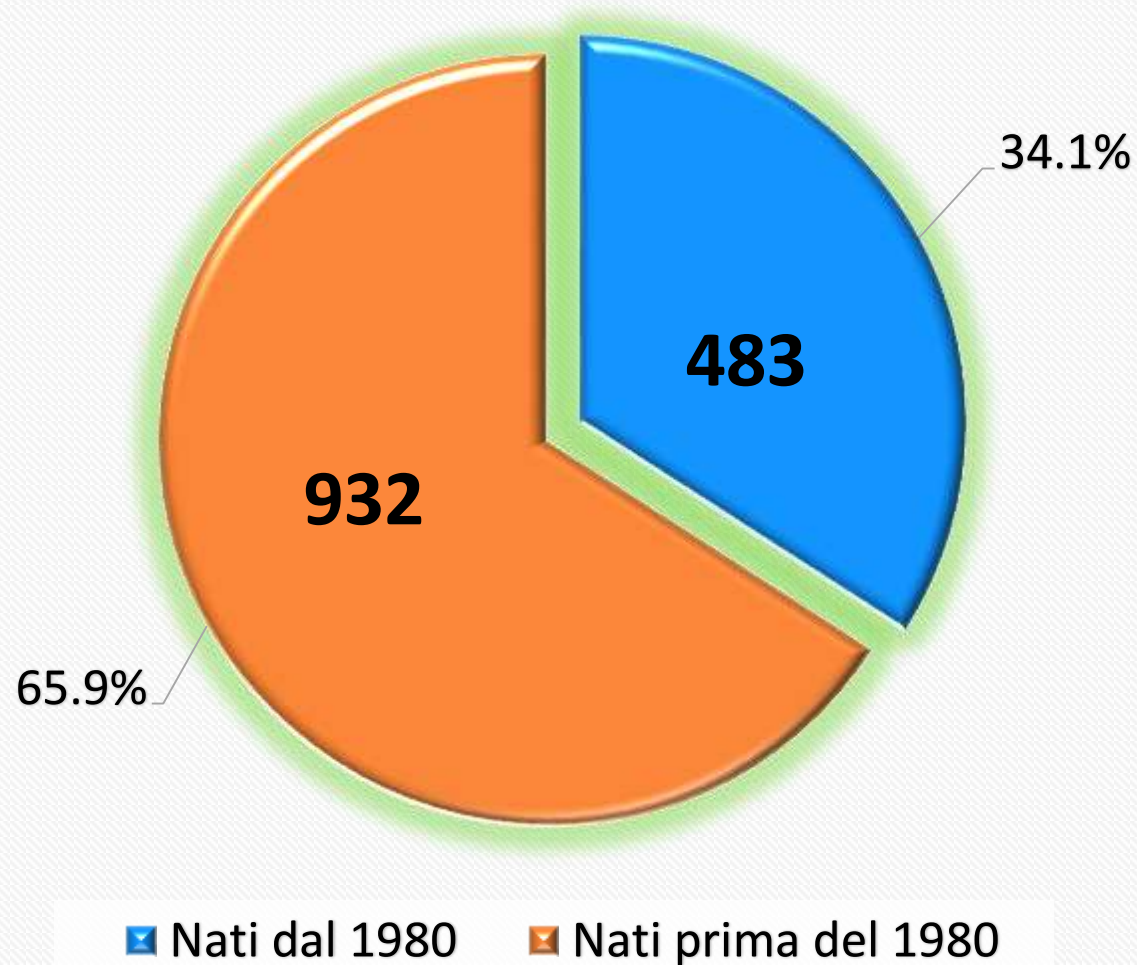

MILLENNIALS DAIRY FARMERS:

**la Information Technology - IT al servizio del ricambio generazionale
e della redditività delle stalle venete!**

Sabato 1 marzo 2025 ore 10.00

**La evoluzione delle stalle venete nella stagione dei
Millennials**

Dr. Walter Luchetta - Direttore ARAV

**Al Veneto il coordinamento
dell'Osservatorio nazionale
per l'imprenditoria e il
lavoro giovanile
nell'agricoltura (ONILGA)**

Titolare o rappresentante legale allevamenti in Controllo Funzionale Totale Veneto anno 2024