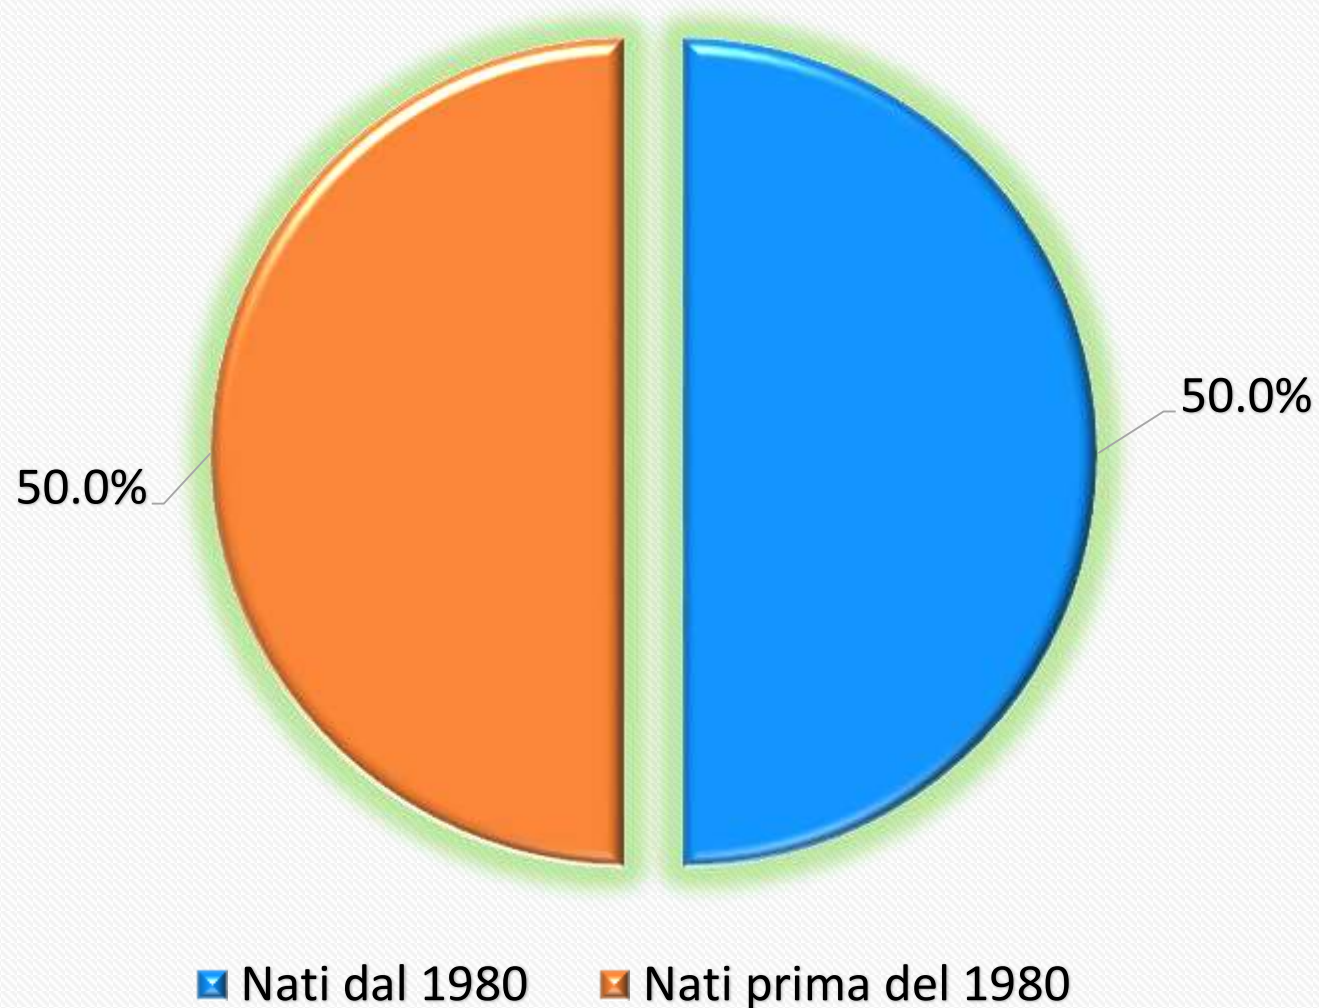

Dr. Walter Luchetta - Direttore ARAV

**Al Veneto il coordinamento
dell'Osservatorio nazionale
per l'imprenditoria e il
lavoro giovanile
nell'agricoltura (ONILGA)**

Titolare o rappresentante legale allevamenti in Controllo Funzionale Totale Veneto anno 2024

Titolare o rappresentante legale allevamenti in Controllo Funzionale Ovini Carne

Titolare o rappresentante legale allevamenti in Controllo Funzionale Caprini Latte

Titolare o rappresentante legale allevamenti in Controllo Funzionale Bovini Carne

Titolari allevamenti Veneto per Provincia

CF Bovini Carne

Numero allevamenti vacche da latte in Controllo Funzionale in Veneto al 31 Dicembre 2023

Totale Allevamenti N. 2.141 – Fonte APROLAV

Numero Vacche da latte in Controllo Funzionale in Veneto al 31 Dicembre 2023