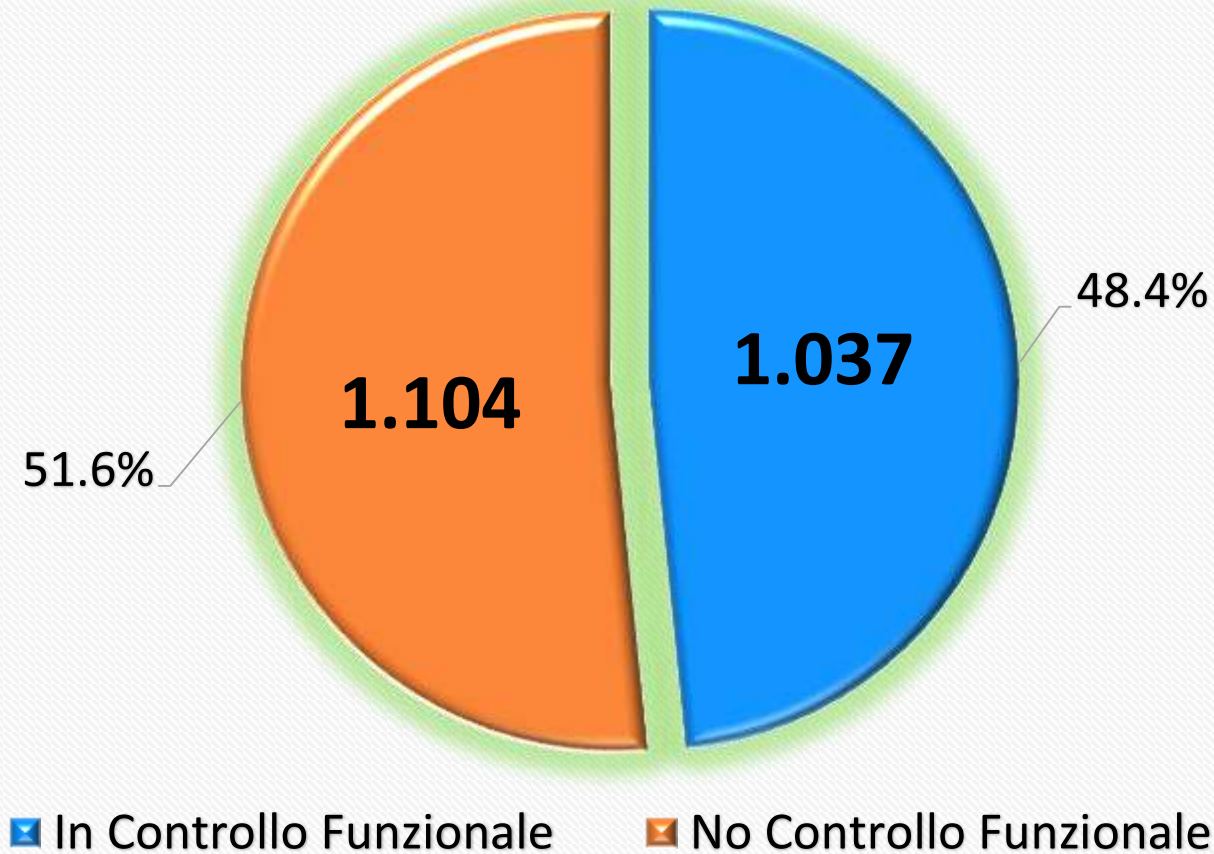

Dr. Walter Luchetta - Direttore ARAV

**Al Veneto il coordinamento
dell'Osservatorio nazionale
per l'imprenditoria e il
lavoro giovanile
nell'agricoltura (ONILGA)**

Titolare o rappresentante legale allevamenti in Controllo Funzionale Totale Veneto anno 2024

Titolare o rappresentante legale allevamenti in Controllo Funzionale Ovini Carne

Titolare o rappresentante legale allevamenti in Controllo Funzionale Caprini Latte

Titolare o rappresentante legale allevamenti in Controllo Funzionale Bovini Carne

Titolari allevamenti Veneto per Provincia

CF Bovini Carne

Numero allevamenti vacche da latte in Controllo Funzionale in Veneto al 31 Dicembre 2023

Totale Allevamenti N. 2.141 – Fonte APROLAV

Numero Vacche da latte in Controllo Funzionale in Veneto al 31 Dicembre 2023