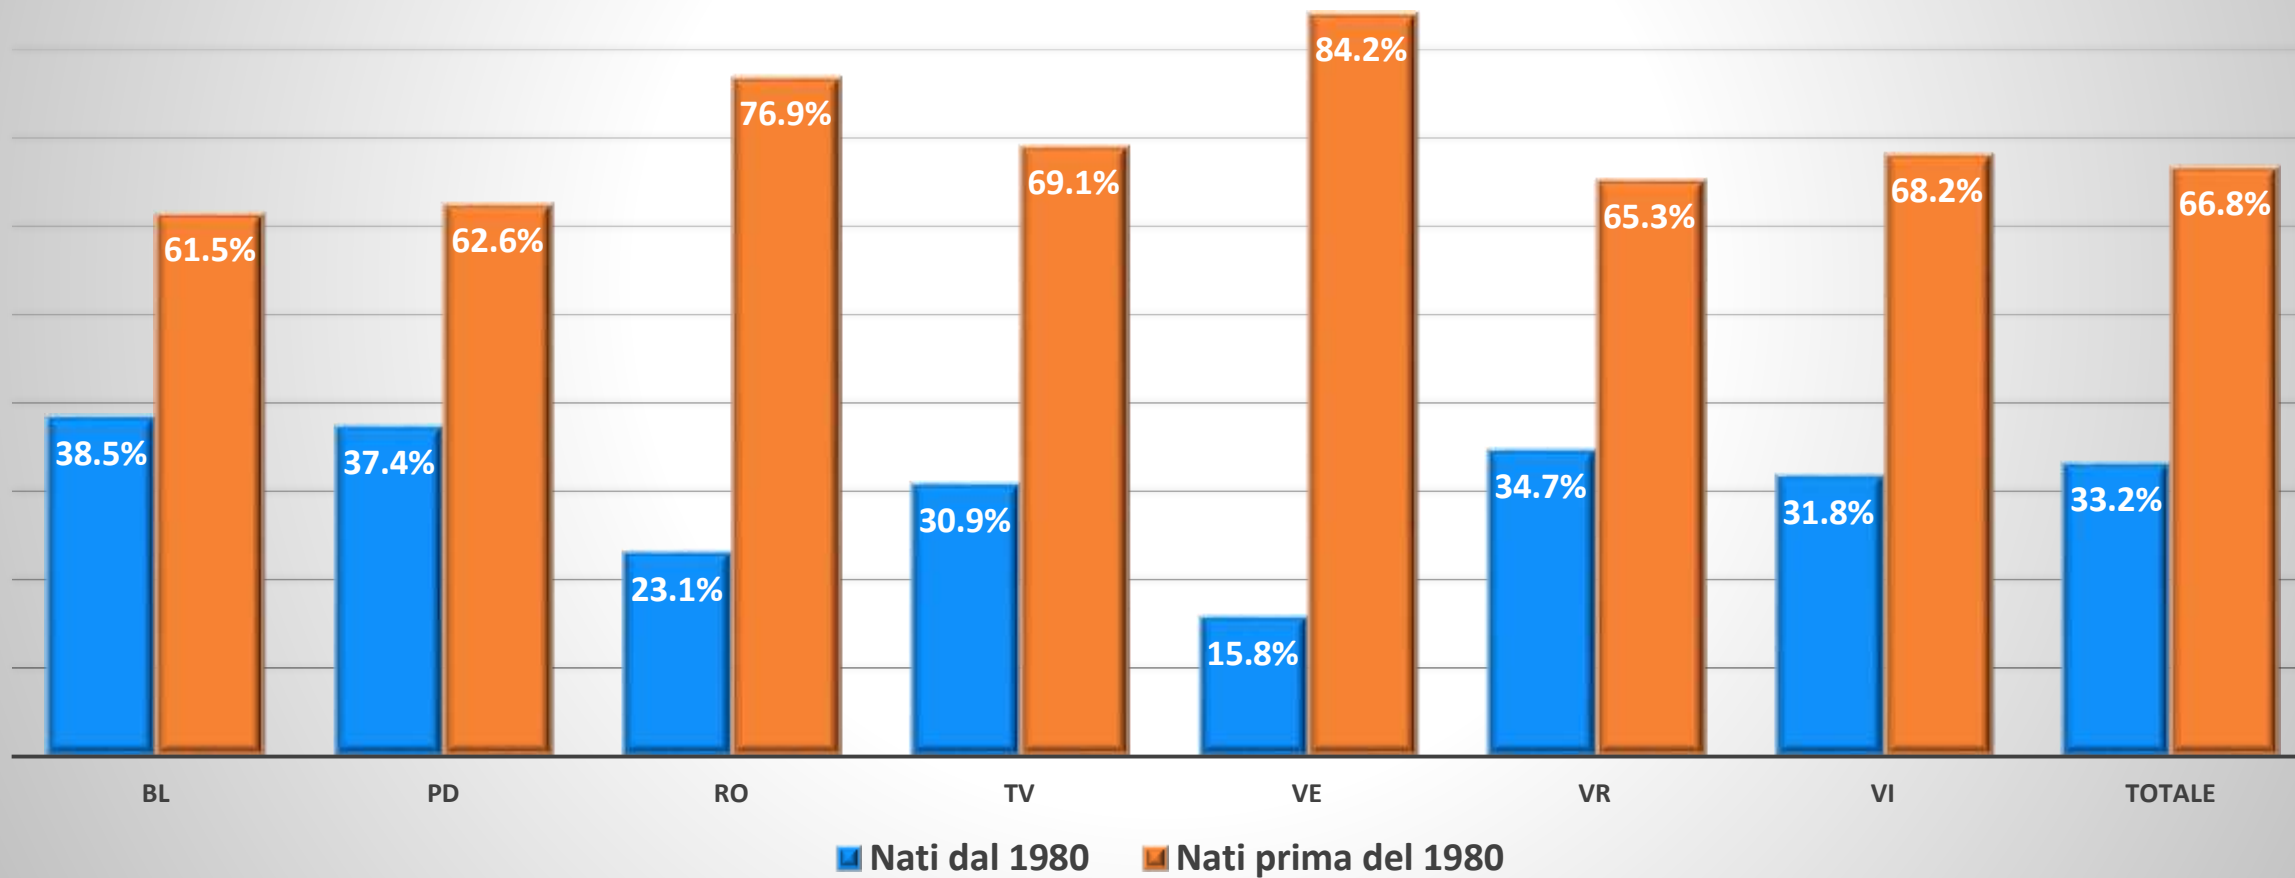

Titolari allevamenti Veneto per Provincia

CF Bovini Latte