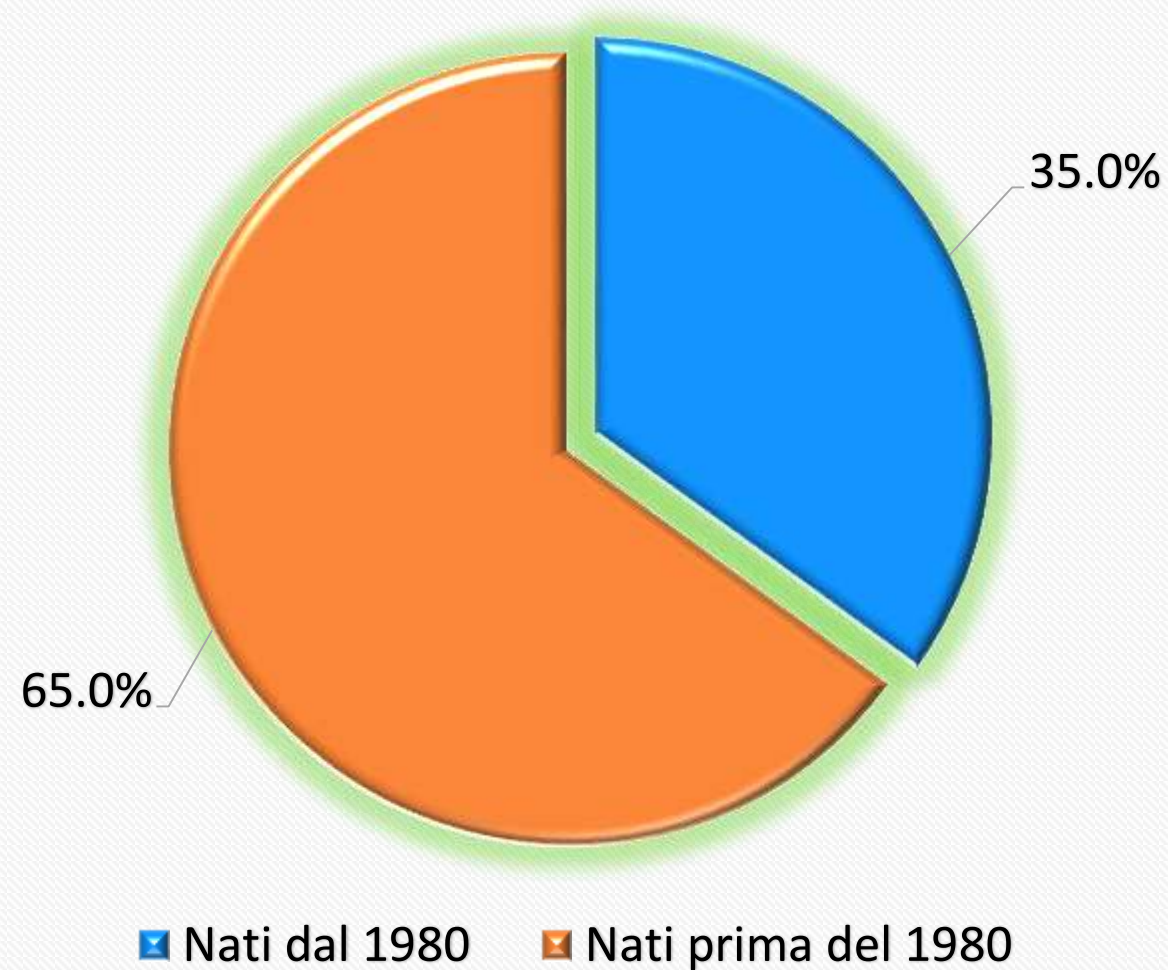

Dr. Walter Luchetta - Direttore ARAV

**Al Veneto il coordinamento
dell'Osservatorio nazionale
per l'imprenditoria e il
lavoro giovanile
nell'agricoltura (ONILGA)**

Titolare o rappresentante legale allevamenti in Controllo Funzionale Totale Veneto anno 2024

Titolare o rappresentante legale allevamenti in Controllo Funzionale Ovini Carne

Titolare o rappresentante legale allevamenti in Controllo Funzionale Caprini Latte

Titolare o rappresentante legale allevamenti in Controllo Funzionale Bovini Carne

Titolari allevamenti Veneto per Provincia

CF Bovini Carne

Numero allevamenti vacche da latte in Controllo Funzionale in Veneto al 31 Dicembre 2023

Totale Allevamenti N. 2.141 – Fonte APROLAV

Numero Vacche da latte in Controllo Funzionale in Veneto al 31 Dicembre 2023