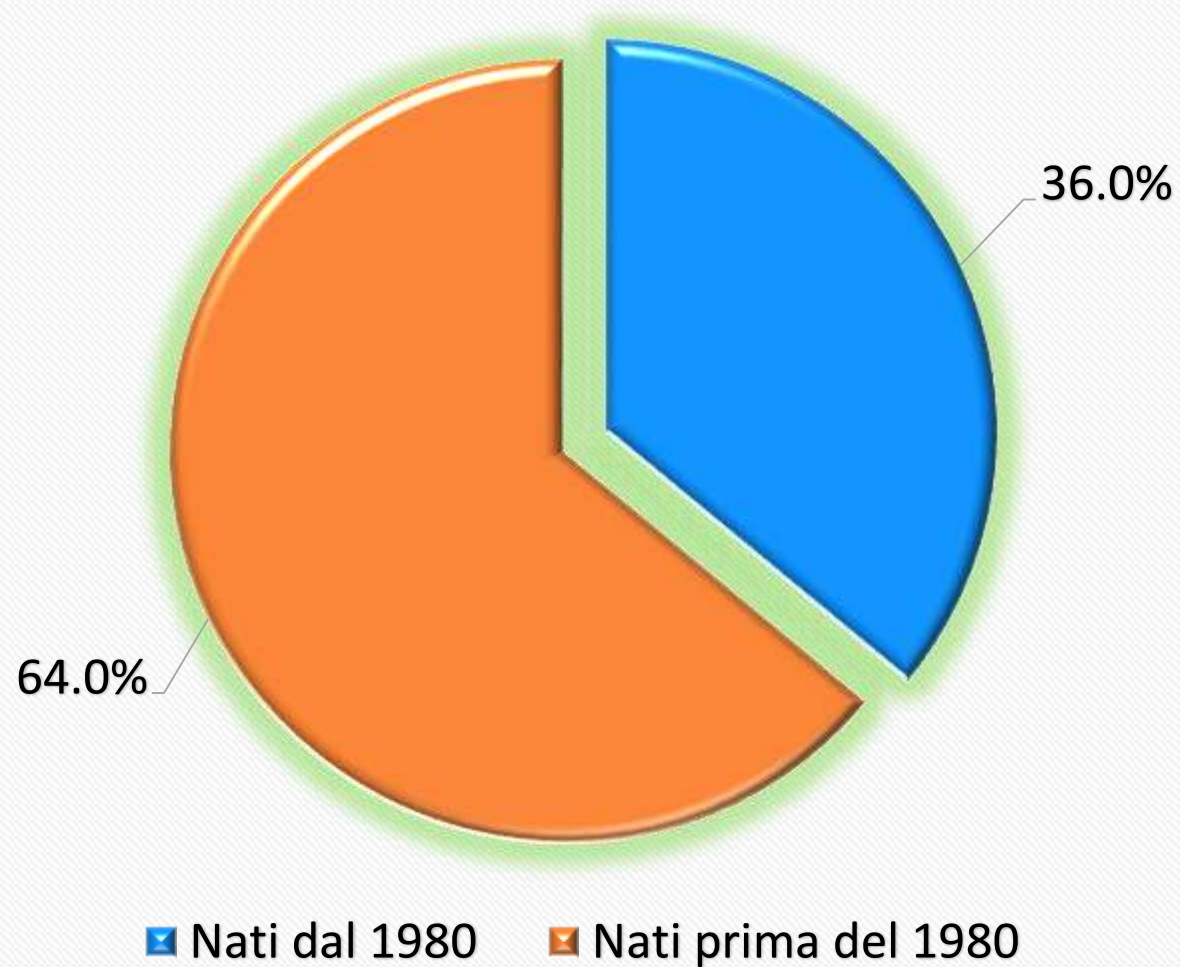

Dr. Walter Luchetta - Direttore ARAV

**Al Veneto il coordinamento
dell'Osservatorio nazionale
per l'imprenditoria e il
lavoro giovanile
nell'agricoltura (ONILGA)**

Titolare o rappresentante legale allevamenti in Controllo Funzionale Totale Veneto anno 2024

Titolare o rappresentante legale allevamenti in Controllo Funzionale Ovini Carne

Titolare o rappresentante legale allevamenti in Controllo Funzionale Caprini Latte

Titolare o rappresentante legale allevamenti in Controllo Funzionale Bovini Carne

Titolari allevamenti Veneto per Provincia

CF Bovini Carne

Numero allevamenti vacche da latte in Controllo Funzionale in Veneto al 31 Dicembre 2023

Totale Allevamenti N. 2.141 – Fonte APROLAV

Numero Vacche da latte in Controllo Funzionale in Veneto al 31 Dicembre 2023