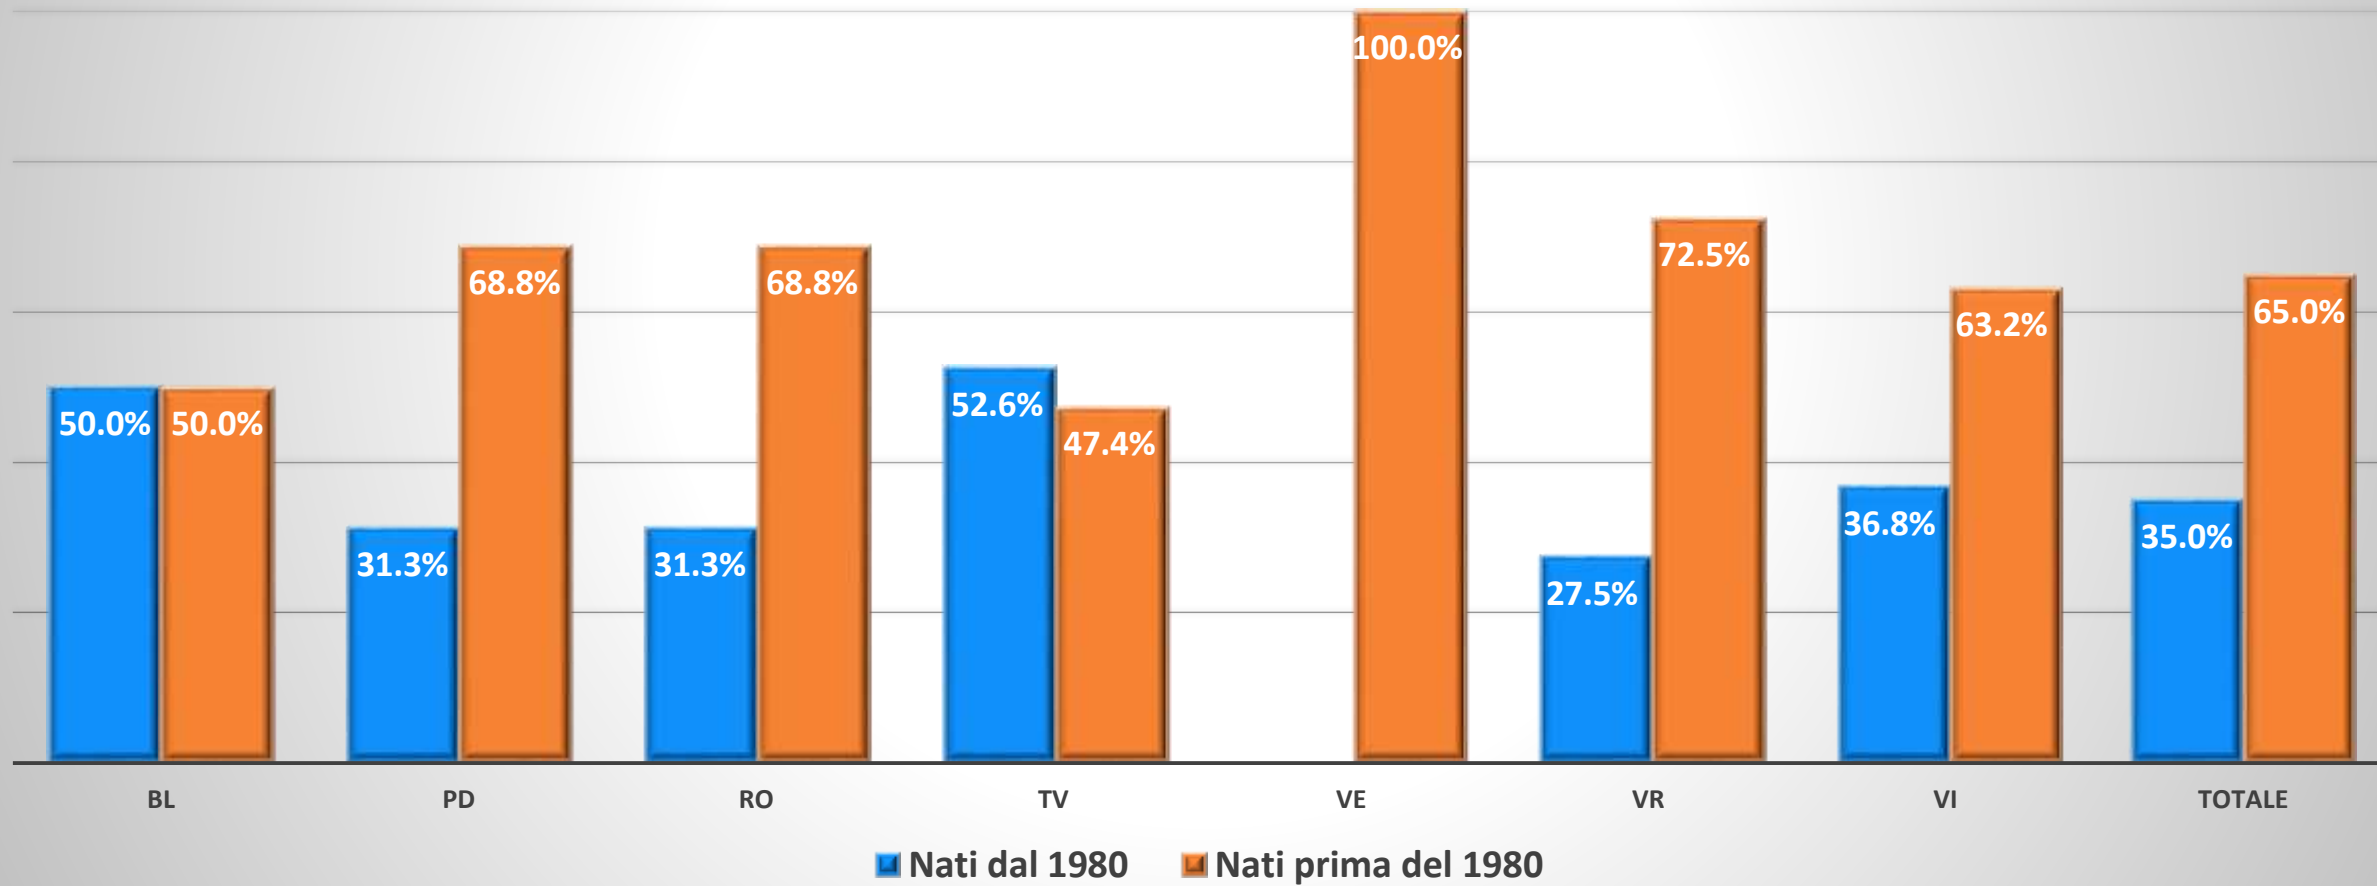

Titolari allevamenti Veneto per Provincia

CF Bovini Carne

Numero allevamenti vacche da latte in Controllo Funzionale in Veneto al 31 Dicembre 2023

Totale Allevamenti N. 2.141 – Fonte APROLAV

Numero Vacche da latte in Controllo Funzionale in Veneto al 31 Dicembre 2023