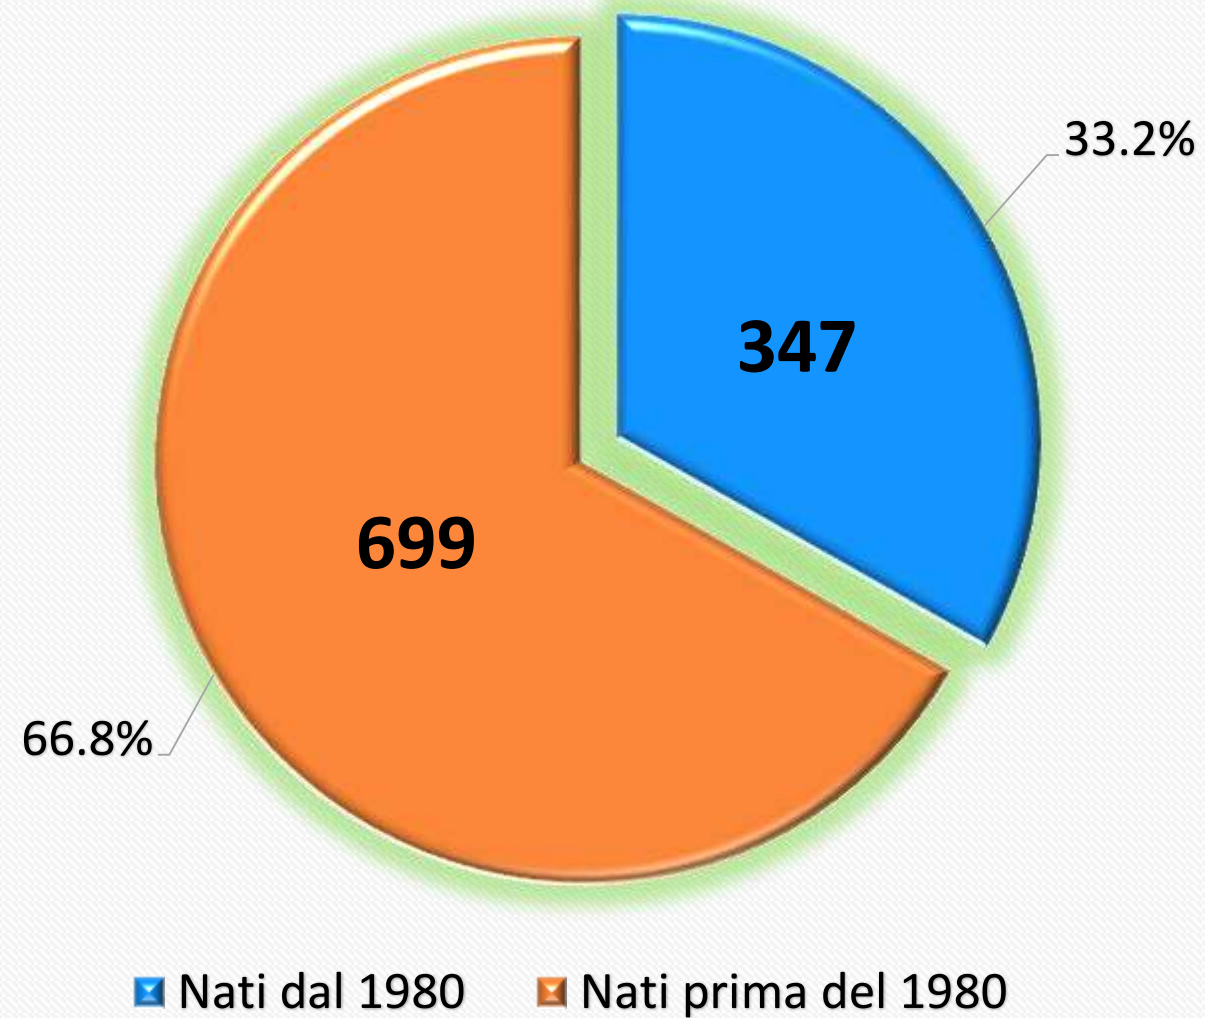

Titolari allevamenti Veneto per Provincia

CF Bovini Carne

Numero allevamenti vacche da latte in Controllo Funzionale in Veneto al 31 Dicembre 2023

Totale Allevamenti N. 2.141 – Fonte APROLAV

Numero Vacche da latte in Controllo Funzionale in Veneto al 31 Dicembre 2023

Totale Vacche da latte al 31/12/2023 N. 126.123 – Fonte BDN
Totale Capi controllati nel 2023 da ARAV N. 105.284

Titolare o rappresentante legale allevamenti in Controllo Funzionale Bovini Latte

Titolari allevamenti Veneto per Provincia