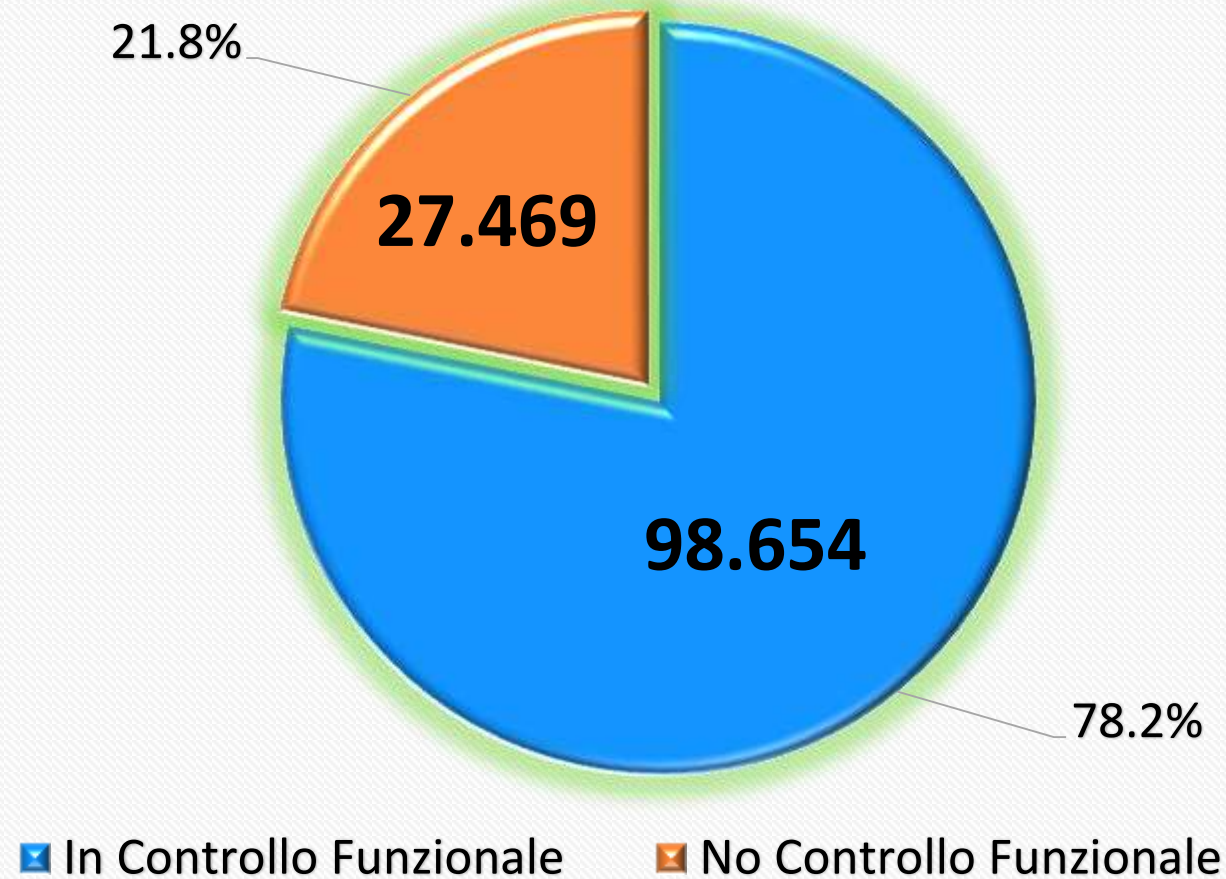

Titolari allevamenti Veneto per Provincia

CF Bovini Carne

Numero allevamenti vacche da latte in Controllo Funzionale in Veneto al 31 Dicembre 2023

Totale Allevamenti N. 2.141 – Fonte APROLAV

Numero Vacche da latte in Controllo Funzionale in Veneto al 31 Dicembre 2023

Totale Vacche da latte al 31/12/2023 N. 126.123 – Fonte BDN
Totale Capi controllati nel 2023 da ARAV N. 105.284

Titolare o rappresentante legale allevamenti in Controllo Funzionale Bovini Latte

Titolari allevamenti Veneto per Provincia